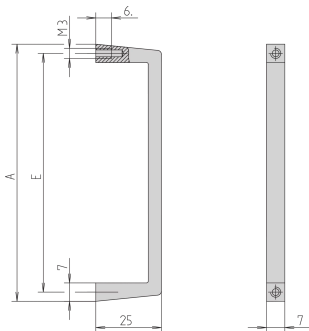

# Front Handle, Width 7 mm

Slim Aluminium profile front handle, 7 mm. The assembly of the handle will be done from the rear side.

## VLASTNOSTI

Static load-carrying capacity 10 kg/pair

The assembly of the handle will be done from the rear side

## SPECIFIKACE

<b>Šířka:</b>	7mm
<b>Static Load:</b>	10kg
<b>Materiál:</b>	Hliník
<b>Povrchová úprava:</b>	Anodized
<b>Produktová řada:</b>	EuropacPRO; MultipacPRO
<b>Product Type:</b>	Handle

Table 1/1

Katalogové číslo	Množství v balení	Typ rukojeti	Barva	Works With	Rychlé odeslání
10501-001	1	Straight	Silver	Subracks, Chassis, Front Panels	Ne