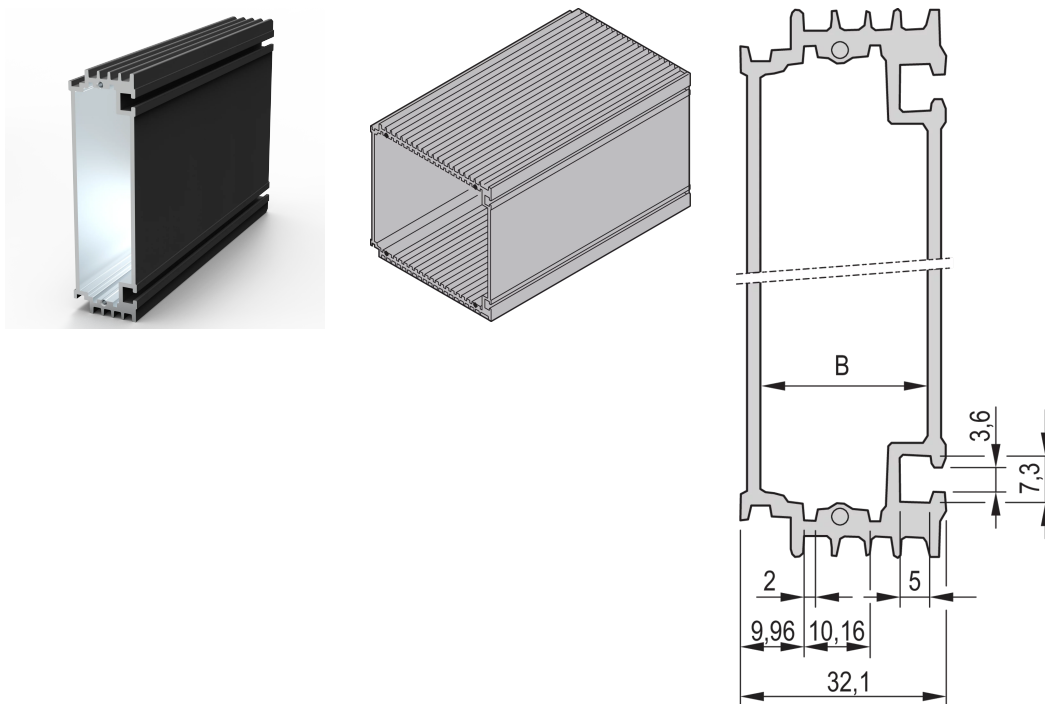

# HF Frame Type Plug-In Unit Body Tube, 7 HP, for 160 mm Deep PCB

## KATALOGOVÉ ČÍSLO

**30809-667**

The black HF body tube, for HF frame-type plug-in unit enables a user to insert PCBs.

## VLASTNOSTI PRODUKTU

Rack Width: 7HP

Množství v balení: 1

Povrchová úprava: Anodized

Length (L): 167mm

Materiál: Hliník

Product Type: Cover

Rack Height: 3U