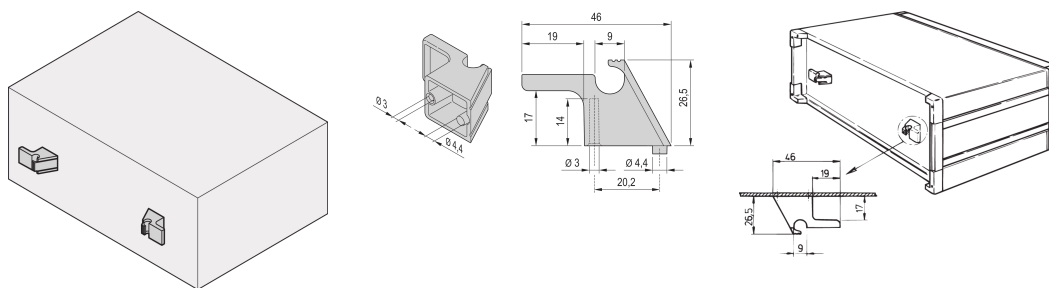

Cable Holder for Cases

KATALOGOVÉ ČÍSLO

24575-800

The cable holder enables the fixing of cables. The adapter can be assembled onto a rear panel.

CERTIFICATIONS

VLASTNOSTI

The cable holder enables cable fixing

VLASTNOSTI PRODUKTU

Product Type: Cable Support

Produktová řada: RatiopacPRO; RatiopacPRO AIR; PropacPRO; CompacPRO

Typ: Cable Holder

Works With: Cases

Materiál: ABS

Barva: Anthracite Grey

Kód barvy: RAL 7016