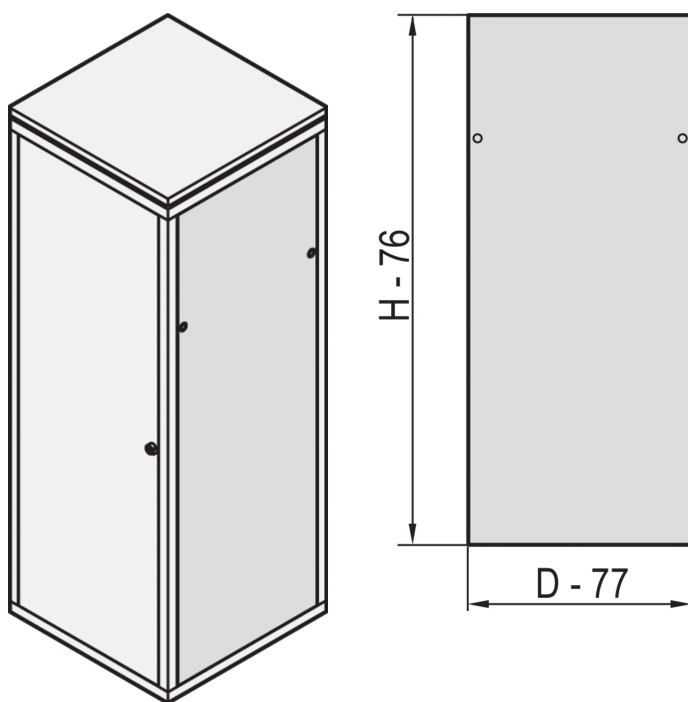

Eurorack Side Panel With Safety Lock, RAL 7021, 34 U 600D

KATALOGOVÉ ČÍSLO

23117-004

Steel Side Panels for aluminum frame with quick fastener for easy mounting and installation and safety locks for intrusion prevention.

CERTIFICATIONS

VLASTNOSTI

St, 1 mm

Assembly to frame with 2 safety locks

VLASTNOSTI PRODUKTU

Rack Height: 34U

Výška: 1567mm

Hloubka: 600mm

Množství v balení: 2

Barva: Black Grey

Kód barvy: RAL 7021

Povrchová úprava: Strukturovaný Práškový

Materiál: Ocel

Produktová řada: Eurorack

Product Type: Cabinet/Rack Panel

Typ: Side Panel