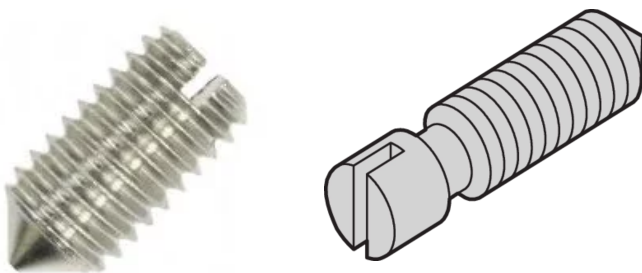

Grub Screw, Steel Nickel Plated, M2.5 x 8

KATALOGOVÉ ČÍSLO

21100-276

For fixing the threaded insert in the horizontal rail.

CERTIFICATIONS

VLASTNOSTI

Grub screw

VLASTNOSTI PRODUKTU

Length: 8mm

Množství v balení: 100

Thread Size: M2.5

Povrchová úprava: Nickel Plated

Materiál: Ocel

Produktová řada: EuropacPRO; RatiopacPRO; RatiopacPRO AIR; CompacPRO; PropacPRO; MultipacPRO

Product Type: Screw

Typ: Grub Screw

Works With: Subracks; Cases; Chassis

Gross Weight: 0.021kg

UPOZORNĚNÍ

Produkty nVent musí být instalovány a používány pouze tak, jak je uvedeno v instrukčních listech a materiálech pro školení nVent. Instrukční listy jsou k dispozici na www.nvent.com a od vašeho zástupce zákaznického servisu nVent. Nesprávná instalace, zneužití, nesprávné použití nebo jiný nedostatek úplného dodržování pokynů a varování nVent může způsobit selhání produktu, poškození majetku, vážné zranění osob a smrt a/nebo zrušit vaši záruku.