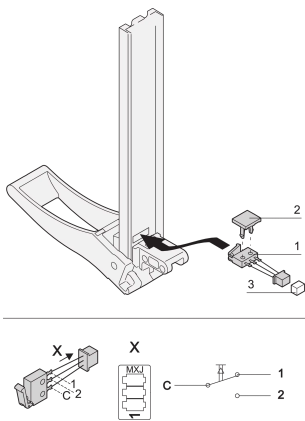

Plug-In Unit Microswitch for XL Handle With Cable and Plug

KATALOGOVÉ ČÍSLO

20817-877

Micro Swicth for XL Front panel.

CERTIFICATIONS

VLASTNOSTI

Electr. life \geq 20,000 switching cycles

Plastic, PC, UL 94 V-0

Molex connector housing

Suitable mating connectors not included in scope of delivery

Mech. life \geq 20,000 switching cycles

Operating range -25 °C to +70 °C

Micro switch for XL handle

Max. switched current 50 mA

Molex crimp contact and fixing clip

VLASTNOSTI PRODUKTU

Product Type: Switch

Works With: Front Panels

Množství v balení: 10

Hloubka: 35.59mm

Výška: 8.2mm

Materiál: Polybutylene Terephthalate

Šířka: 7.84mm

DALŠÍ PODROBNOSTI O PRODUKTU

Mating connector not included in delivery. Mating connectors from Molex e.g. 53261-0319, 53048-0310, 53047-0310, 53398-0319, 51047-0300.

UPOZORNĚNÍ

Produkty nVent musí být instalovány a používány pouze tak, jak je uvedeno v instrukčních listech a materiálech pro školení nVent. Instrukční listy jsou k dispozici na www.nvent.com a od vašeho zástupce zákaznického servisu nVent. Nesprávná instalace, zneužití, nesprávné použití nebo jiný nedostatek úplného dodržování pokynů a varování nVent může způsobit selhání produktu, poškození majetku, vážné zranění osob a smrt a/nebo zrušit vaši záruku.