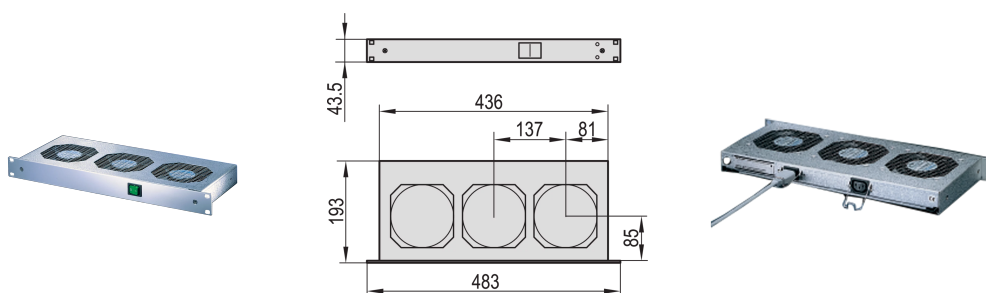

19" Fan Unit, 1 U, With Front Switch, 3 fans, 230 VAC

KATALOGOVÉ ČÍSLO

10713-108

Front-mounted, illuminated mains switch on AC devices, coupled with additional rear mains outlet; mechanical strain relief for mains input and mains output cables.

CERTIFICATIONS

VLASTNOSTI

Can be adapted to subracks

Contact protection in accordance with DIN EN ISO 13857

VLASTNOSTI PRODUKTU

Product Type: Fan Unit

Vstupní napětí AC: 230V min

Množství v balení: 1

Povrchová úprava: Aluminum-Zinc Plated; Anodized

Materiál: Ocel; Hliník

Net Weight: 3.3kg

DALŠÍ PODROBNOSTI O PRODUKTU

Please order mains cable separately.

Wide-range input voltage (86 ... 264 VAC) available on request.