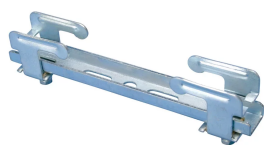

2000 Beam Clamp Kit

VLASTNOSTI

Light duty system

Includes clamp and U channel

SPECIFIKACE

Povrchová úprava: Electrogalvanized

Materiál: Ocel

Table 1/2

| Katalogové číslo | Article Number | Length (L) | A | B | C | D |
|------------------|----------------|------------|-------|-------|-------|-------|
| 2300EG | 570160 | 300mm | 25 mm | 25 mm | 65 mm | 25 mm |
| 2200EG | 570140 | 200mm | 25 mm | 25 mm | 65 mm | 25 mm |
| 2400EG | 570180 | 400mm | 25 mm | 25 mm | 65 mm | 25 mm |