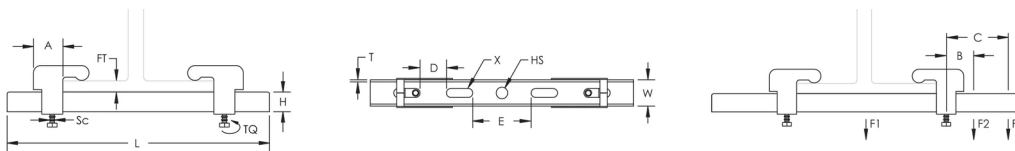

Katalogové číslo	Article Number	E	Static Load 1 (F1)	Static Load 2 (F2)	Static Load 3 (F3)
2400EG	570180	30.5 mm	1700N	490N	340N

Thickness (T):	2 mm
Screw Diameter (Sc):	6
Hole Size (HS):	11 mm
Height (H):	12 mm
Width (W):	25 mm
Torque (TQ):	30 N·m
Flange Thickness (FT):	11 mm Max

DALŠÍ PODROBNOSTI O PRODUKTU

For a secure grip the channel must extend to the outer edge of each beam clamp.

DIAGRAMS

UPOZORNĚNÍ

Produkty nVent musí být instalovány a používány pouze tak, jak je uvedeno v instrukčních listech a materiálech pro školení nVent. Instrukční listy jsou k dispozici na www.nvent.com a od vašeho zástupce zákaznického servisu nVent. Nesprávná instalace, zneužití, nesprávné použití nebo jiný nedostatek úplného dodržování pokynů a varování nVent může způsobit selhání produktu, poškození majetku, vážné zranění osob a smrt a/nebo zrušit vaši záruku.

North America

+1.800.753.9221
Option 1 – Customer Care
Option 2 – Technical
Support

Europe

Netherlands:
+31 800-0200135
France:
+33 800 901 793

Europe

Germany:
800 1890272
Other Countries:
+31 13 5835404

APAC

Shanghai:
+ 86 21 2412 1618/19
Sydney:
+61 2 9751 8500

Naše portfolio silných značek:

CADDY ERICO HOFFMAN ILSCO SCHROFF TRACHTE